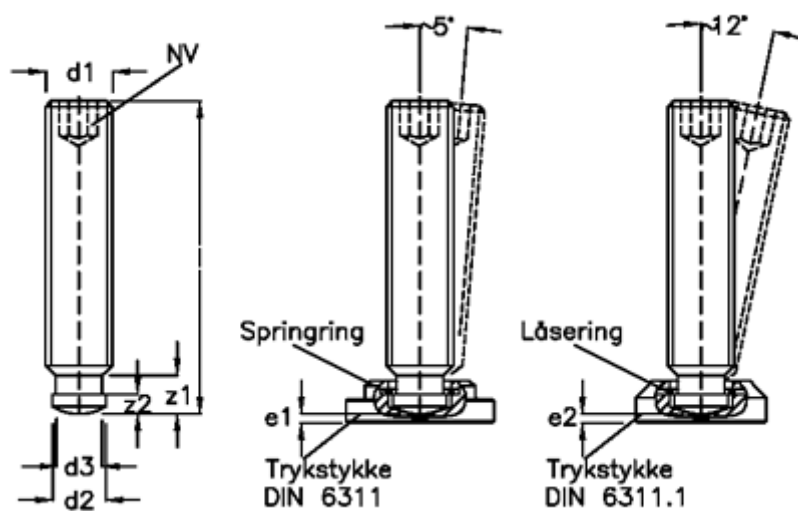

Varenummer: 20801715
 Beskrivelse: E+G Pinolskrue med kuglehoved
 DIN 6332-M16-80-SK

Mål

d1	= M16	z2 = 5.0
d2	= 12	
d3	= 11.0	
e1	= 5.3	
e2	= 4.5	
Indvendig sekskant	= 8	
l1	= 80	
z1	= 10.6	